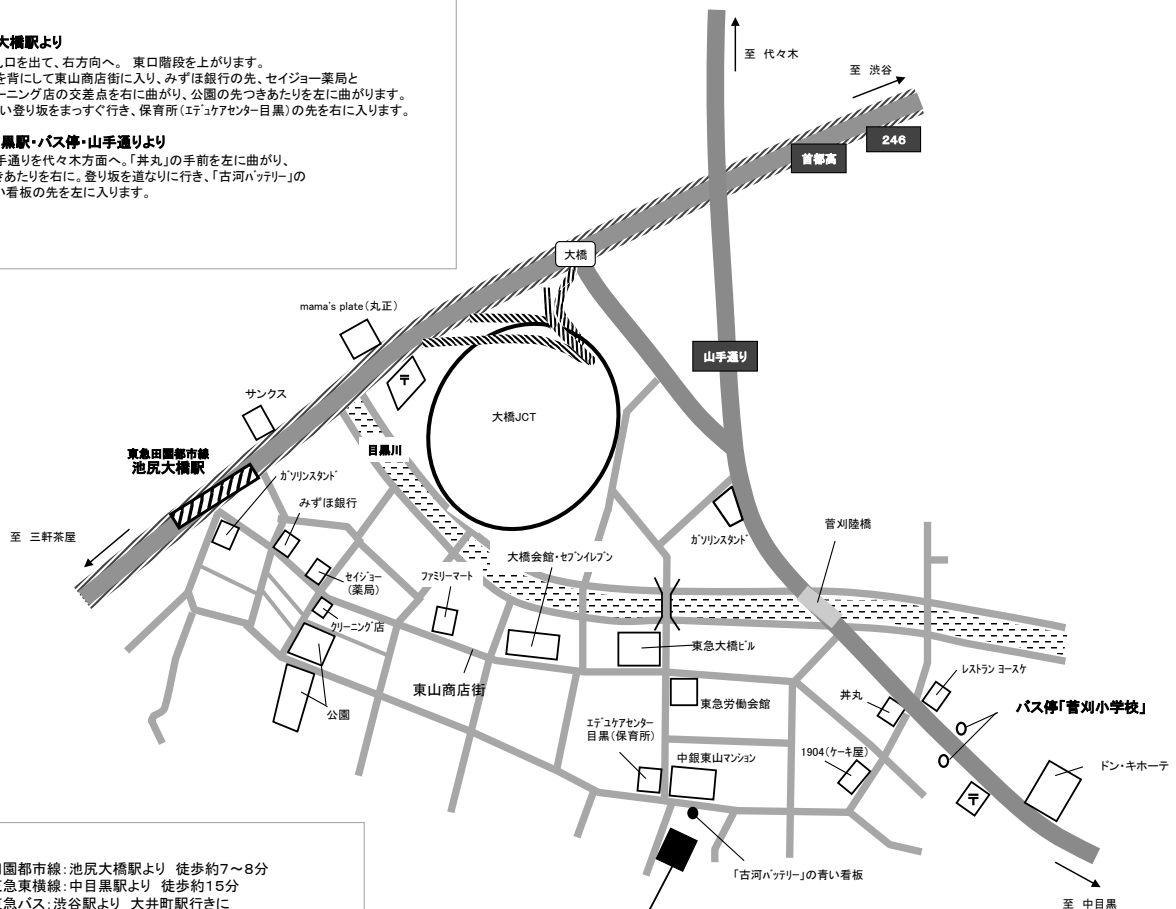

**池尻大橋駅より**

改札口を出て、右方向へ。東口階段を上がります。  
246を背にして東山商店街に入り、みずほ銀行の先、セイジョー薬局とクリーニング店の交差点を右に曲がり、公園の先つきあたりを左に曲がります。  
ゆるい登り坂をまっすぐ行き、保育所(エデュカセンター目黒)の先を右に入ります。

**中目黒駅・バス停・山手通りより**

山手通りを代々木方面へ。「井丸」の手前を左に曲がり、つきあたりを右に。登り坂を道なりに行き、「古河ハッテリ」の青い看板の先を左に入ります。

- 田園都市線: 池尻大橋駅より 徒歩約7~8分
- 東急東横線: 中目黒駅より 徒歩約15分
- 東急バス: 渋谷駅より 大井町駅行きに  
中目黒・大井町駅より 渋谷駅行きに乗車  
「菅刈小学校」下車 徒歩約5分

**株式会社ナツカンパニー**

〒153-0043 東京都目黒区東山2-14-5  
TEL.03-5725-2559  
FAX.03-5725-1536